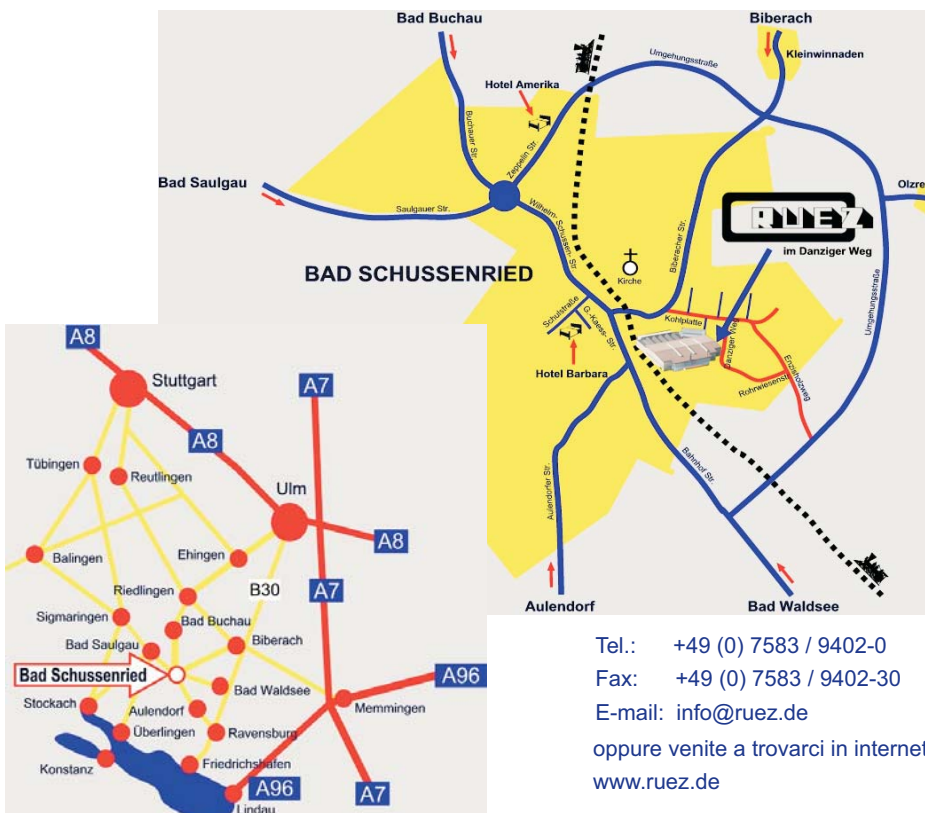

Contatti RUEZ - Come trovarci

Molte strade portano alla sede RUEZ a Bad Schussenried

RUEZ GmbH

Recapito postale:
Postfach 256
D-88424 Bad Schussenried

Ind. stabilimento:
Danziger Weg
D-88427 Bad Schussenried